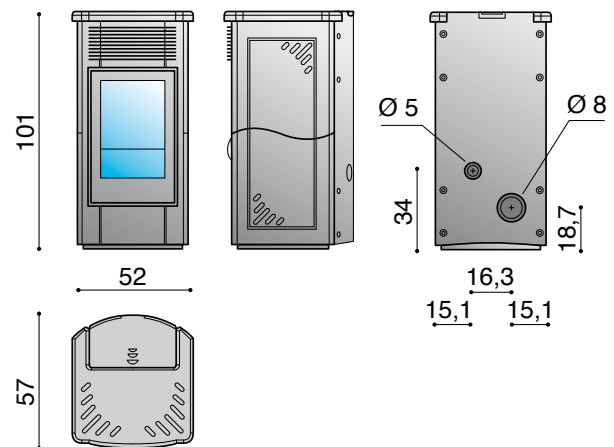

Puissance thermique utile max. (kW-kcal/h)*	8,7-7.482	Max. Nutzheizleistung (kW-kcal/h)*
Puissance thermique utile min. (kW-kcal/h)*	2,6-2.236	Mindestnutzheizleistung (kW-kcal/h)*
Rendement nominal (%)	85	Nennleistung (%)
Capacité du réservoir (l)	23	Fassungsvermögen Behälter (l)
Type de combustible	Granulé de bois ø 6 mm x 5/30 mm	Brennstoffart
Consommation horaire min. (kg)*	environ - etwa 0,6	Stündlicher Mindestverbrauch (kg)*
Consommation horaire max. (kg)*	environ - etwa 2	Max. stündlicher Verbrauch (kg)*
Autonomie au min. (h)*	environ - etwa 25	Autonomie bei Mindestleistung (h)*
Autonomie au max. (h)*	environ - etwa 7,5	Autonomie bei Höchstleistung (h)*
Volume de chauffe (m³)***	185/40 - 215/35 - 250/30	Raumheizvermögen (m³)***
Diamètre de sortie des fumées (cm)	8	Durchmesser Rauchabzug (cm)
Poids (kg)	125	Gewicht (kg)
Tirage minimum (Pa - mbar)	10 - 0,10	Mindestabzug (Pa - mbar)
Température des fumées (° C)	180	Rauchgastemperatur (°C)
Débit massique des fumées (g/s)	min. 4,6 - max. 11,5	Massenreichweite des Rauchs (G/s)

* Quantité de chaleur utile fournie par l'appareil.
Wärmeleistungsmenge des Geräts.

** Données pouvant varier selon le type et la dimension du pellet utilisé.
Die Werte können je nach Art und Größe der verwendeten Pellets schwanken

*** Volume de chauffe, selon le besoin, de 40-35-30 kcal/h par m³.
Beheizbares Volumen je nach dem Bedarf an Kcal/h pro m³ 40-35-30.