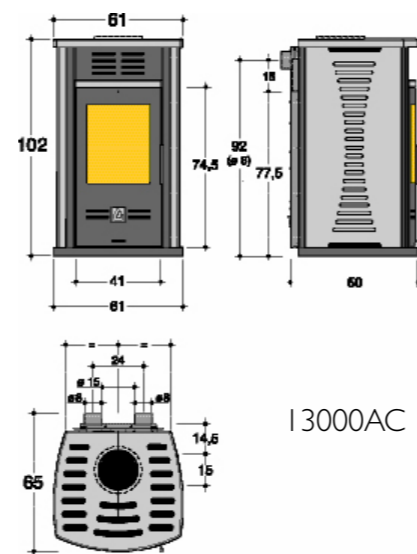

I 3000AC

Maiolica refrattaria - Refractory majolica
Majolika-Kacheln - Faïence réfractaire

	Cotto Terracotta Terrakotta Terre cuite		Giallo Paglierino Pale yellow Strohgelb Jaune paille
	Crema Cream Crème Crème		Rosso Bordeaux Burgundy Bordeauxrot Rouge Bordeaux