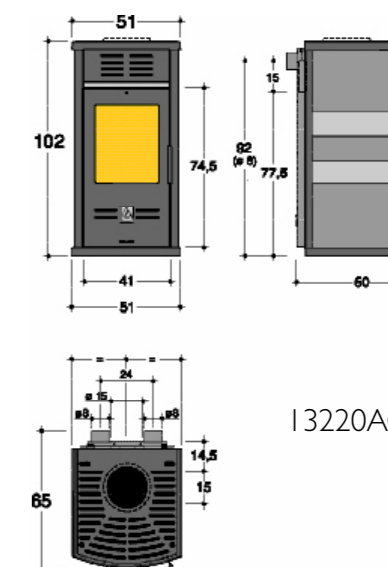

I 3220AC

Gres porcellanato - Vitrified porcelain
Feinsteinzeug - Grés cérame vitrifié

	Beige Beige Beige Beige		Grigio Grey Gru Gris