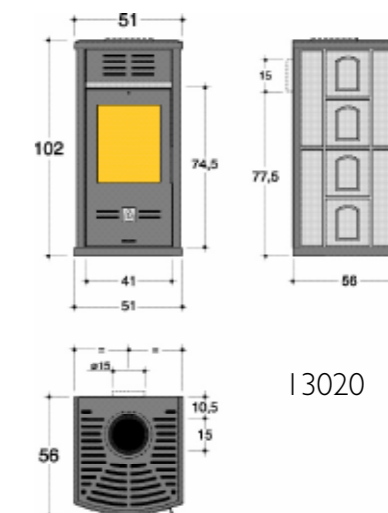

I 3020

Maiolica - Ceramic
Majolika - Céramique

	Giallo puntinato Sandy yellow Gelb getüpfelt Jaune sable		Rosso rubino Ruby Rubinrot Rubis
	Sale e pepe Sandy Crème gesprenkelt Sable