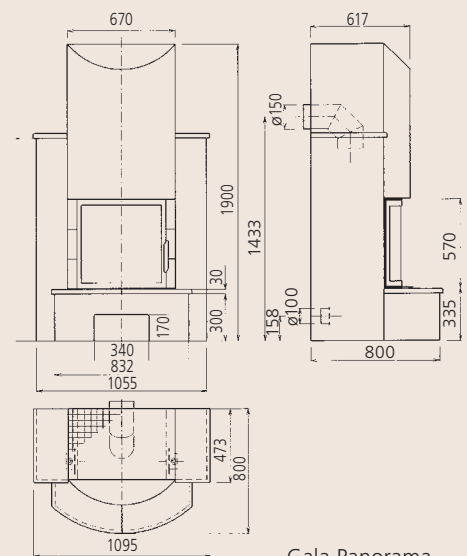

5605-7

Gala Panorama

Gala Panorama Speckstein

Gala Panorama

Komplettkamin im Rauputz-Design für wandbündigen Aufbau mit elegant geschwungener Panorama-Front. Schürze, Seitenteile und Sockel aus massivem Stahlblech, korrosionsgeschützt und rauputzbeschichtet. Simse und Deko-Elemente aus Speckstein. Hochisolierende, doppelschalige Rückwand für wandbündigen Aufbau. Anlieferung als kompletter Aufbausatz. Herzstück des Kamines ist unser Kamineinsatz KE 706 Panorama mit großer Panorama-Scheibe.