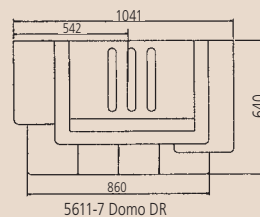

Domo Cotto

5611-7

Domo

Komplettkamin im Landhausstil für wandbündigen Aufbau. Verkleidung aus massivem Stahl, zweifach dauerhaft beschichtet. Simse und Dekore aus handglasierten Ofenkacheln in der Farbe Cotto. Der niedrige, vorgebaute Dekorpfeiler kann entweder links (Ausführung DL) oder rechts (Ausführung DR) angeordnet werden, bitte bei Bestellung angeben. Herzstück des Komplettkamines ist ein Kamineinsatz aus Gusseisen mit Feuerraum-Auskleidung aus Wehalite, Gussrost und Topfentaschung. Ohne externe Verbrennungsluftzuführung.

Erhältlich in den Ausführungen:

- DL Dekorpfeiler links
- DR Dekorpfeiler rechts