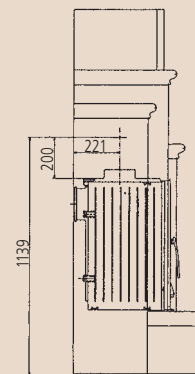

Domo Cotto

5611-7

Domo

Komplettkamin im Landhausstil für wandbündigen Aufbau. Verkleidung aus massivem Stahl, zweifach dauerhaft beschichtet. Simse und Dekore aus handglasierten Ofenkacheln in der Farbe Cotto. Der niedrige, vorgebaute Dekorpfeiler kann entweder links (Ausführung DL) oder rechts (Ausführung DR) angeordnet werden, bitte bei Bestellung angeben. Herzstück des Komplettkamines ist ein Kamineinsatz aus Gusseisen mit Feuerraum-Auskleidung aus Wehalite, Gussrost und Topfentaschung. Ohne externe Verbrennungsluftzuführung.

Erhältlich in den Ausführungen:

- DL Dekorpfeiler links
- DR Dekorpfeiler rechts