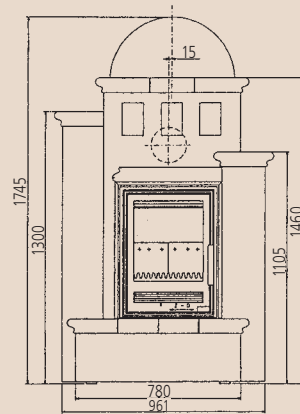

Domo Cotto

5611-7

Domo

Komplettkamin im Landhausstil für wandbündigen Aufbau. Verkleidung aus massivem Stahl, zweifach dauerhaft beschichtet. Simse und Dekore aus handglasierten Ofenkacheln in der Farbe Cotto. Der niedrige, vorgebaute Dekorpfeiler kann entweder links (Ausführung DL) oder rechts (Ausführung DR) angeordnet werden, bitte bei Bestellung angeben. Herzstück des Komplettkamines ist ein Kamineinsatz aus Gusseisen mit Feuerraum-Auskleidung aus Wehalite, Gussrost und Topfentaschung. Ohne externe Verbrennungsluftzuführung.

Erhältlich in den Ausführungen:

- DL Dekorpfeiler links
- DR Dekorpfeiler rechts