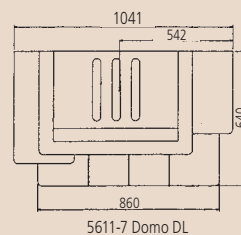

Domo Cotto

5611-7

Domo

Komplettkamin im Landhausstil für wandbündigen Aufbau. Verkleidung aus massivem Stahl, zweifach dauerhaft beschichtet. Simse und Dekore aus handglasierten Ofenkacheln in der Farbe Cotto. Der niedrige, vorgebaute Dekorpfeiler kann entweder links (Ausführung DL) oder rechts (Ausführung DR) angeordnet werden, bitte bei Bestellung angeben. Herzstück des Komplettkamines ist ein Kamineinsatz aus Gusseisen mit Feuerraum-Auskleidung aus Wehalite, Gussrost und Topfentaschung. Ohne externe Verbrennungsluftzuführung.

Erhältlich in den Ausführungen:

- DL Dekorpfeiler links
- DR Dekorpfeiler rechts