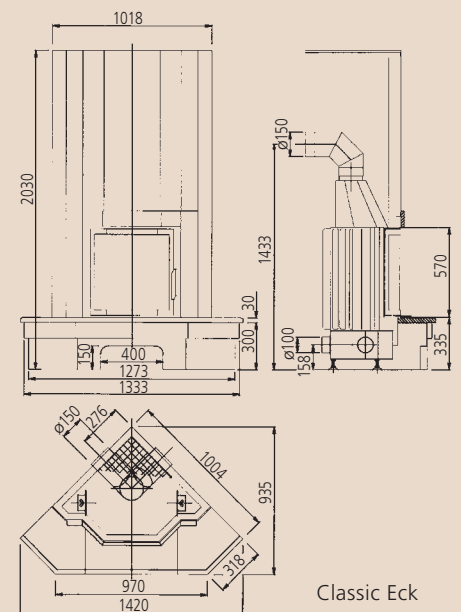

## Classic Eck

Komplettkamin im Rauputz-Design zur Aufstellung als Eck-Kamin in wandbündiger Ausführung. Schürze und Seitenelemente sowie Sockel aus massivem Stahlblech lackiert und rauputzbeschichtet. Sims und Kaminumrandung aus hochwertigem Granit Paradies, alternativ aus Granit Kiesel Beige. Spezial-Rückwand für wandbündigen Aufbau. Anlieferung als kompletter Aufbausatz. Der Kamineinsatz des Gerätes ist unser Stahlkamin-Einsatz KE 706 P mit prismatischer Panoramascheibe.

Erhältlich in den Ausführungen:

- Granit Paradies dunkel
- Granit Kiesel Beige

Typ		5601-7 Classic	5602-7 Classic Eck
geprüft nach DIN EN 13240		x	x
Bauart		1	1
Nennwärmeleistung	kW	7,0	7,0
Höhe	mm	2030	2030
Breite	mm	1380	1395
Tiefe	mm	790	935 (S. 1004)
Gewicht (inkl. Verpackung)	kg	215	205
Raumheizvermögen	m <sup>3</sup>	144	144
Höhe bis Unterkante Rohrstützen (Abg. hinten)	mm	1358	1358
Ø Rauchrohranschluss / Luftstutzen	mm	150 / 100	150 / 100
Daten zur Schornsteinberechnung nach DIN EN 13384			
Abgasmassenstrom	g/s	7,0	7,0
Abgastemperatur	°C	330	330
Erforderlicher Förderdruck	mbar	0,12	0,12