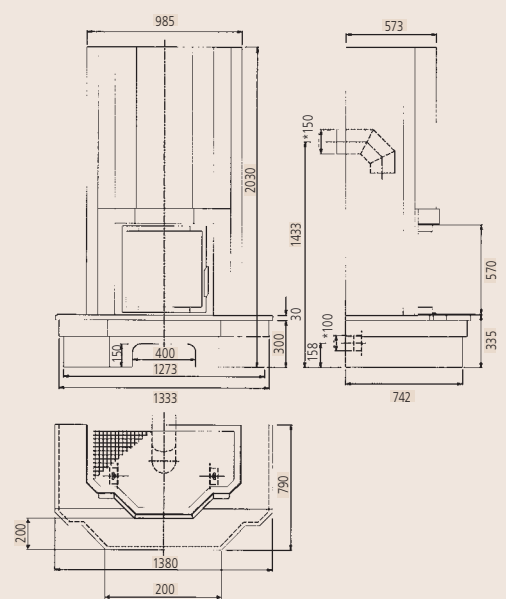

Classic Granit Kiesel Beige

5601-7

Classic

Classic

Komplettkamin im Rauputz-Design für wandbündigen Aufbau. Schürze und Seitenelemente sowie Sockel aus massivem Stahlblech lackiert und rauputzbeschichtet. Sims und Kaminumrandung aus hochwertigem Granit Paradies, alternativ aus Granit Kiesel Beige. Spezial-Rückwand für wandbündigen Aufbau. Anlieferung als kompletter Aufbausatz. Der Kamineinsatz des Gerätes ist unser Stahlkamin-Einsatz KE 706 P mit prismatischer Panoramamascheibe.