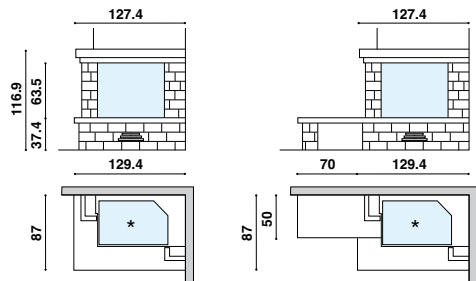

Sappada

Habillage d'angle avec banquette, réalisé en marbre Scabas Rosa bluté pour le socle et les jambages. Le rebord et la dalle foyère sont en marbre Giallo Reale ou Rosso Asiago poli brillant. La poutre est en bois teinté cerisier.

Eckverkleidung mit Bank aus getrommeltem Scabas Rosa für Sims und Seiten. Für Blende und Brennebene werden Marmor Giallo Reale oder Rosso Asiago verwendet. Kirschbaumfarbener Holzbalken.

MODÈLES : ANGLE DX, ANGLE SX, ANGLE DX CON PANCA, ANGLE SX CON PANCA
 MODELLE: RECHTER ECKKAMIN, LINKER ECKKAMIN, RECHTER ECKKAMIN MIT SITZBANK, LINKER ECKKAMIN MIT SITZBANK