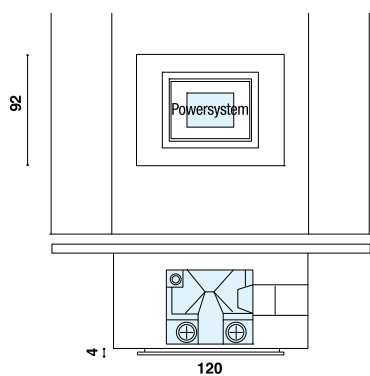

Prime Powersystem

PELLET

Cadre entièrement réalisé en
pierre d'ardoise naturelle.

Einfassung vollständig aus natürlich
gespaltenem Schiefer.

COULEURS/FARBEN

 Pierre d'ardoise
Naturstein Schiefer