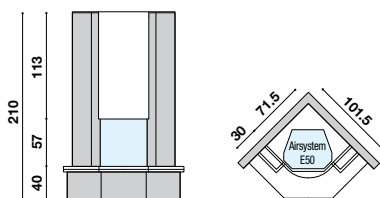

Capri

Habillage d'angle avec dalle foyère en marbre Bianco Carrara, Rosa Asiago ou bien Nero Marquinia. La hotte est en métal peint, disponible en noir ou en blanc. Le socle et les jambages doivent être réalisés sur place.

Eckverkleidung mit Brennebene aus Marmor Bianco Carrara, Rosa Asiago oder Nero Marquinia. Die Abzugshaube ist aus lackiertem Metall, lieferbar in Schwarz oder Weiß. Sims und Seiten müssen vor Ort ausgeführt werden.

VERSIONS : ANGLE 45°/AUSFÜHRUNGEN: 45°-ECKKAMIN

COULEURS/FARBEN