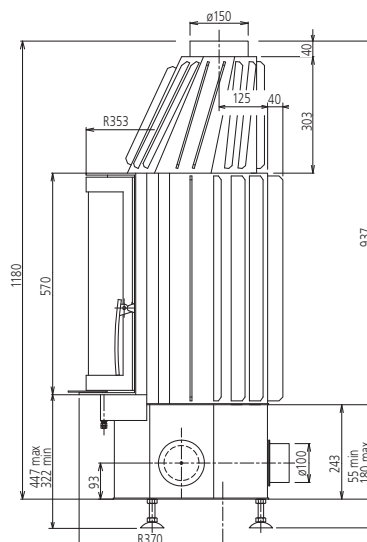

KE 706 Prisma

KE 706 Panorama

KE 706 Plan

Kamineinsatz mit gerader, prismatischer oder gebogener, selbstschließender Feuerraumtür, Schwarz lackiert, mit folgenden Produktvorteilen:

Geeignet zum Anschluss an mehrfach belegte Schornsteine. Optimale Verbrennung durch getrennt regelbare Primär- und Sekundärluft (Scheibenspülung), Feuerraumauskleidung aus Wehalite (optimale Verhältnisse für eine gute Nachverbrennung). Integrierte Topfentaschung mit großzügig dimensioniertem Aschebehälter unter dem Rost, Rahmenhöhe 570 mm für 28er Kachelmaß.

Heizleistung 7,0 kW

Externe Verbrennungsluftzuführung ist vorhanden (100 mm \varnothing), Anschlussstutzen als Zubehör bestellen.

KE 706 Prisma

KE 706 Panorama

KE 706 Plan

KE 706 Prisma Draufsicht

KE 706 Panorama Draufsicht

KE 706 Plan Draufsicht

KE 706 Prisma Seitenansicht

KE 706 Panorama Seitenansicht

KE 706 Plan Seitenansicht