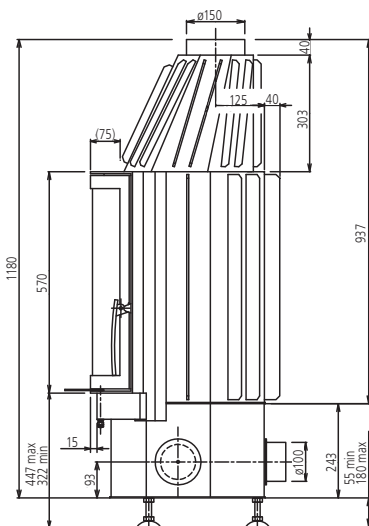

KE 706 Prisma

KE 706 Panorama

KE 706 Plan

Kamineinsatz mit gerader, prismatischer oder gebogener, selbstschließender Feuerraumtür, Schwarz lackiert, mit folgenden Produktvorteilen:

Geeignet zum Anschluss an mehrfach belegte Schornsteine. Optimale Verbrennung durch getrennt regelbare Primär- und Sekundärluft (Scheibenspülung), Feuerraumauskleidung aus Wehalite (optimale Verhältnisse für eine gute Nachverbrennung). Integrierte Topfentaschung mit großzügig dimensioniertem Aschebehälter unter dem Rost, Rahmenhöhe 570 mm für 28er Kachelmaß.

Heizleistung 7,0 kW

Externe Verbrennungsluftzuführung ist vorhanden (100 mm \varnothing), Anschlussstutzen als Zubehör bestellen.

KE 706 Prisma

KE 706 Panorama

KE 706 Plan

KE 706 Prisma Draufsicht

KE 706 Panorama Draufsicht

KE 706 Plan Draufsicht

KE 706 Prisma Seitenansicht

KE 706 Panorama Seitenansicht

KE 706 Plan Seitenansicht