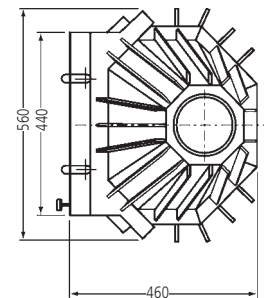

KE 706 Prisma

KE 706 Panorama

KE 706 Plan

Kamineinsatz mit gerader, prismatischer oder gebogener, selbstschließender Feuerraumtür, Schwarz lackiert, mit folgenden Produktvorteilen:

Geeignet zum Anschluss an mehrfach belegte Schornsteine. Optimale Verbrennung durch getrennt regelbare Primär- und Sekundärluft (Scheibenspülung), Feuerraumauskleidung aus Wehalite (optimale Verhältnisse für eine gute Nachverbrennung). Integrierte Topfentaschung mit großzügig dimensioniertem Aschebehälter unter dem Rost, Rahmenhöhe 570 mm für 28er Kachelmaß.

Heizleistung 7,0 kW

Externe Verbrennungsluftzuführung ist vorhanden (100 mm \varnothing), Anschlussstutzen als Zubehör bestellen.

KE 706 Prisma

KE 706 Panorama

KE 706 Plan

KE 706 Prisma Draufsicht

KE 706 Panorama Draufsicht