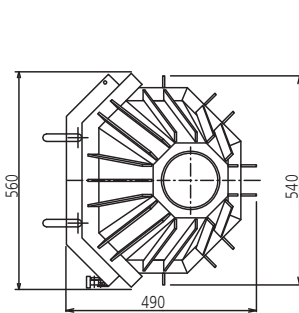

KE 706 Prisma

KE 706 Panorama

KE 706 Plan

Kamineinsatz mit gerader, prismatischer oder gebogener, selbstschließender Feuerraumtür, Schwarz lackiert, mit folgenden Produktvorteilen:

Geeignet zum Anschluss an mehrfach belegte Schornsteine. Optimale Verbrennung durch getrennt regelbare Primär- und Sekundärluft (Scheibenspülung), Feuerraumauskleidung aus Wehalite (optimale Verhältnisse für eine gute Nachverbrennung). Integrierte Topfentaschung mit großzügig dimensioniertem Aschebehälter unter dem Rost, Rahmenhöhe 570 mm für 28er Kachelmaß.

Heizleistung 7,0 kW

Externe Verbrennungsluftzuführung ist vorhanden (100 mm \varnothing), Anschlussstutzen als Zubehör bestellen.

KE 706 Prisma

KE 706 Panorama

KE 706 Plan

KE 706 Prisma Draufsicht

KE 706 Panorama Draufsicht

KE 706 Plan Draufsicht

KE 706 Prisma Seitenansicht

KE 706 Panorama Seitenansicht

KE 706 Plan Seitenansicht