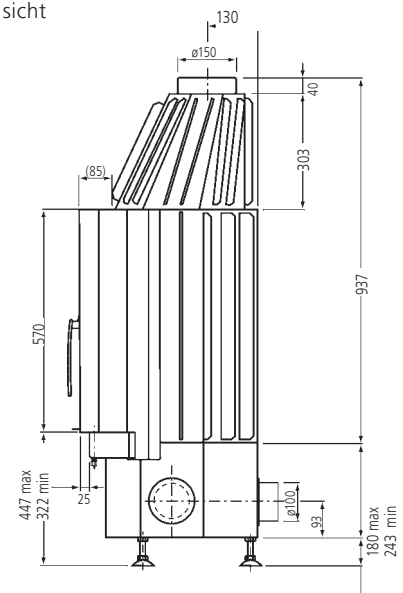

KE 706 Prisma

KE 706 Panorama

KE 706 Plan

Kamineinsatz mit gerader, prismatischer oder gebogener, selbstschließender Feuerraumtür, Schwarz lackiert, mit folgenden Produktvorteilen:

Geeignet zum Anschluss an mehrfach belegte Schornsteine. Optimale Verbrennung durch getrennt regelbare Primär- und Sekundärluft (Scheibenspülung), Feuerraumauskleidung aus Wehalite (optimale Verhältnisse für eine gute Nachverbrennung). Integrierte Topfentaschung mit großzügig dimensioniertem Aschebehälter unter dem Rost, Rahmenhöhe 570 mm für 28er Kachelmaß.

Heizleistung 7,0 kW

Externe Verbrennungsluftzuführung ist vorhanden (100 mm \varnothing), Anschlussstutzen als Zubehör bestellen.

KE 706 Prisma

KE 706 Panorama

KE 706 Plan

KE 706 Prisma Draufsicht

KE 706 Panorama Draufsicht

KE 706 Plan Draufsicht

KE 706 Prisma Seitenansicht

KE 706 Panorama Seitenansicht

KE 706 Plan Seitenansicht