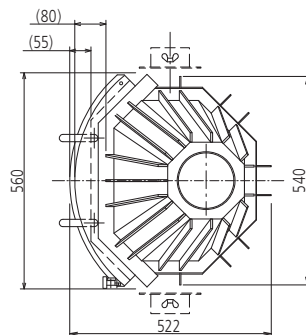

KE 706 Prisma

KE 706 Panorama

KE 706 Plan

Kamineinsatz mit gerader, prismatischer oder gebogener, selbstschließender Feuerraumtür, Schwarz lackiert, mit folgenden Produktvorteilen:

Geeignet zum Anschluss an mehrfach belegte Schornsteine. Optimale Verbrennung durch getrennt regelbare Primär- und Sekundärluft (Scheibenspülung), Feuerraumauskleidung aus Wehalite (optimale Verhältnisse für eine gute Nachverbrennung). Integrierte Topfentaschung mit großzügig dimensioniertem Aschebehälter unter dem Rost, Rahmenhöhe 570 mm für 28er Kachelmaß.

Heizleistung 7,0 kW

Externe Verbrennungsluftzuführung ist vorhanden (100 mm \varnothing), Anschlussstutzen als Zubehör bestellen.

KE 706 Prisma

KE 706 Panorama

KE 706 Plan

KE 706 Prisma Draufsicht

KE 706 Panorama Draufsicht

KE 706 Plan Draufsicht

KE 706 Prisma Seitenansicht

KE 706 Panorama Seitenansicht

KE 706 Plan Seitenansicht